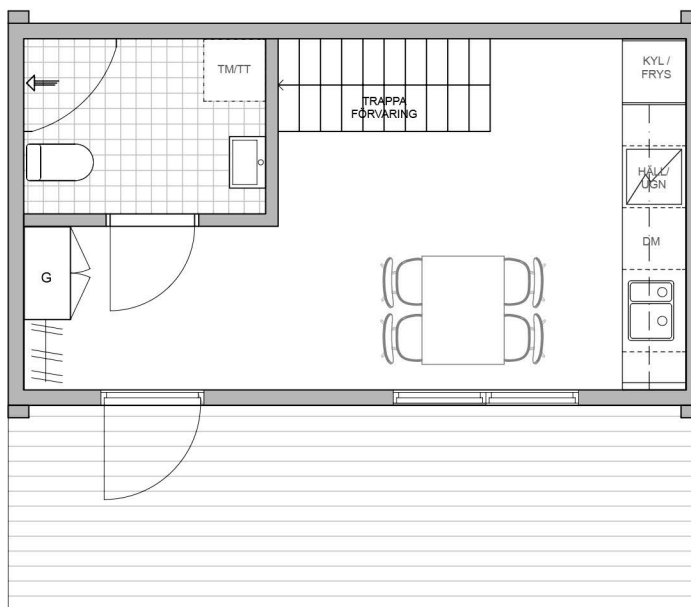

# PLANLÖSNING STUDIOHUS 9

BOAREA  
TOTALT: 43 KVM

NEDRE PLAN  
BOAREA: 21,5 KVM

ÖVRE PLAN  
BOAREA 21,5 KVM