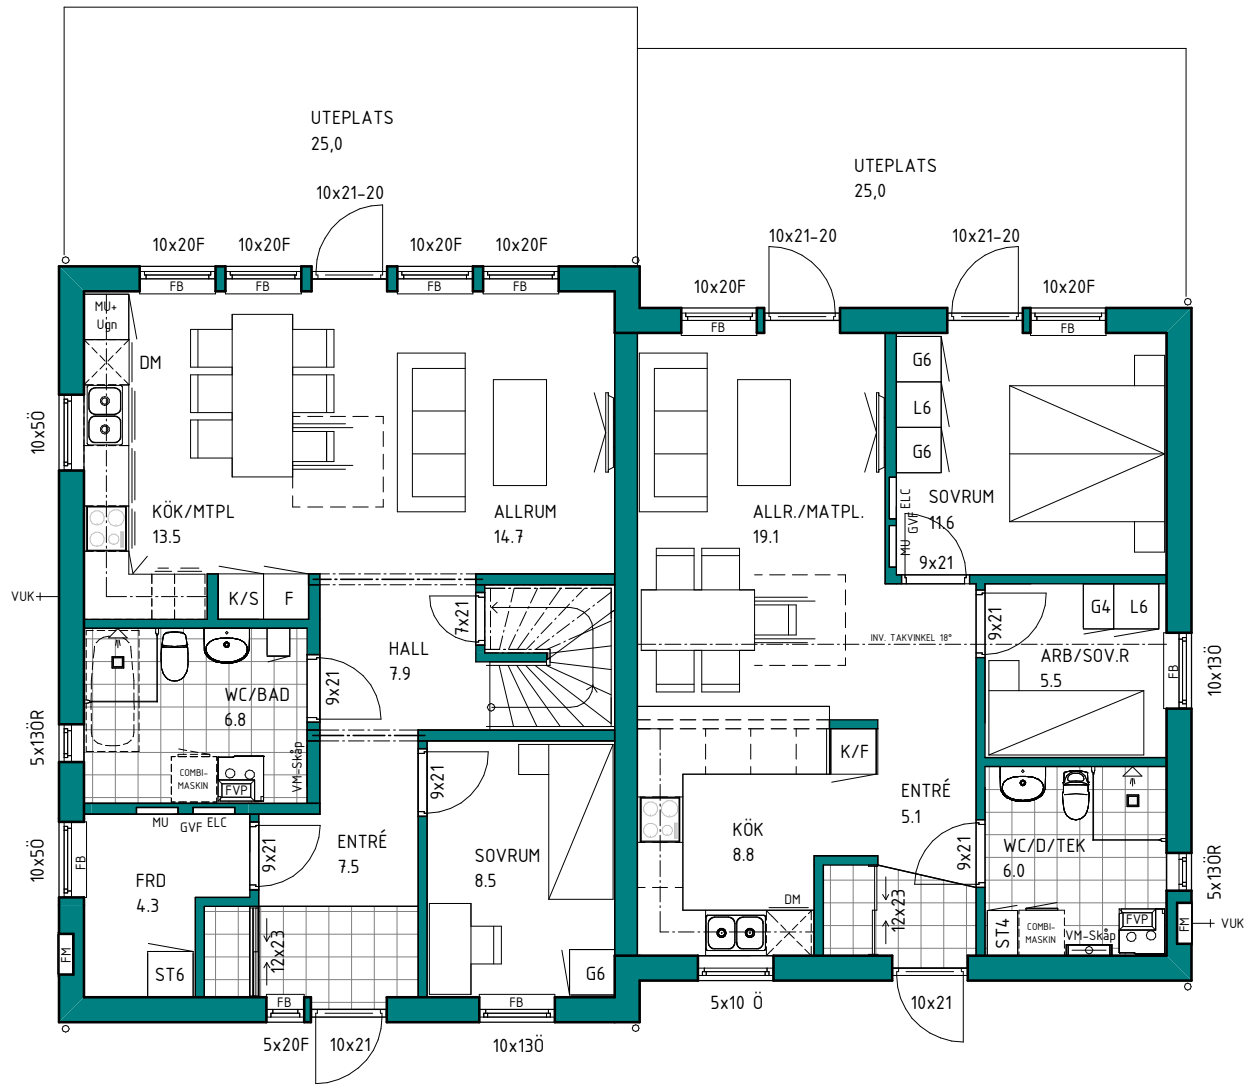

LÄGENHET NR 7/10

PLAN 1
BOAREÅ: 65,6m²
TOTALT: 131,0m²

LÄGENHET NR 8/11

PLAN 1
BOAREÅ: 57,7m²

ENTRÉPLAN

LÄGENHET NR 7/10

PLAN 2
BOAREÅ: 65,6m²

ÖVERPLAN