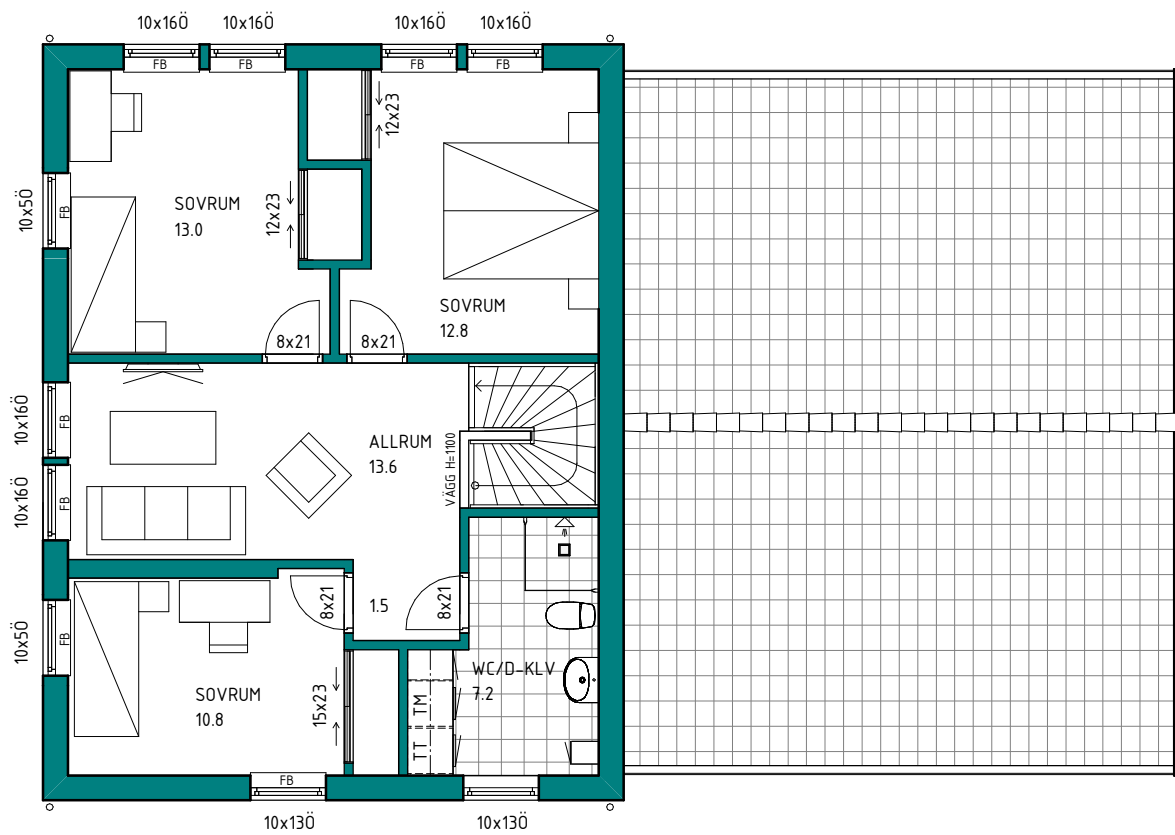

LÄGENHET NR 7/10

PLAN 1
BOAREÅ: 65,6m²
TOTALT: 131,0m²

LÄGENHET NR 8/11

PLAN 1
BOAREÅ: 57,7m²

ENTRÉPLAN

LÄGENHET NR 7/10

PLAN 2
BOAREÅ: 65,6m²

ÖVERPLAN