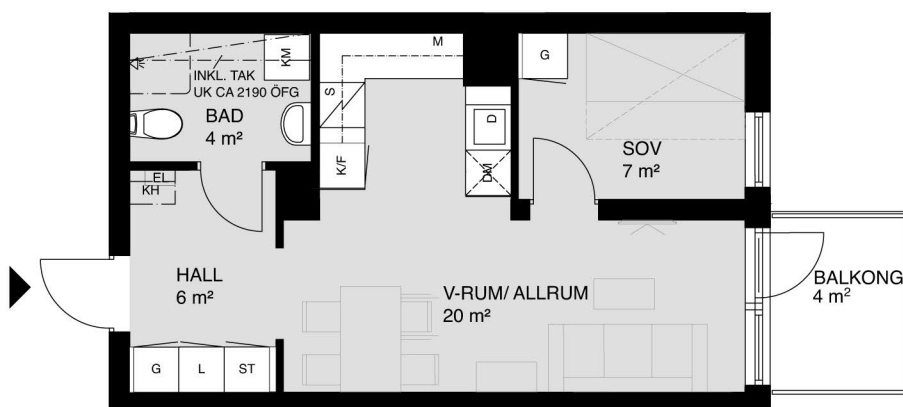

Lägenhet

06-1103, 06-1203, 06-1303, 06-1403

07-1103, 07-1203, 07-1303, 07-1403,

08-1103, 08-1203, 08-1303, 08-1403, 08-1503

2 rok, 38 kvm

Rumshöjd 2,5 m där ej annat anges

1 m 2 m 3 m 4 m 5 m

Skala 1:100

Teckenförklaring

EL	Elcentral / IT-skåp	DM	Diskmaskin
KLK	Klädkammare	K/F	Kyl/Frys
WIC	Walk-in Closet	S	Induktionshäll och ugn
G	Garderob	D	Diskho
L	Linneskåp	K	Kyl
ST	Städsåp	F	Frys
SG	Skjutdörrsgarderob	M	Mikro i överskåp
KH	Plats för kapphylla	HS	Högsåp
		KM	Kombimaskin
—	Klädstång	TM	Tvättmaskin
---	Tillvalsvägg	TT	Torktumlare
□	Sänkt takhöjd inomhus	INKL TAK	Fri höjd vid sänkt takhöjd UK xx ÖFG