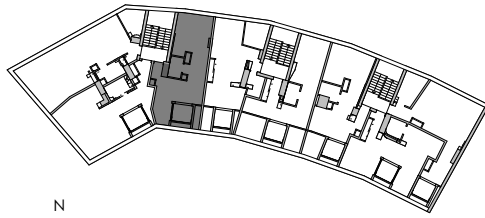

LGH nr 27

ca 35 m² + 12 m² loft
terrass ca 4 m²

G Garderob

S Städskåp

K/F Kyl/Frys

DM Diskmaskin

Spis

TM/TT Kombivättmaskin

Hatthylla

Synliga balkar

Takfönster

Takhöjd=1200 i snedtak

Räcke loft